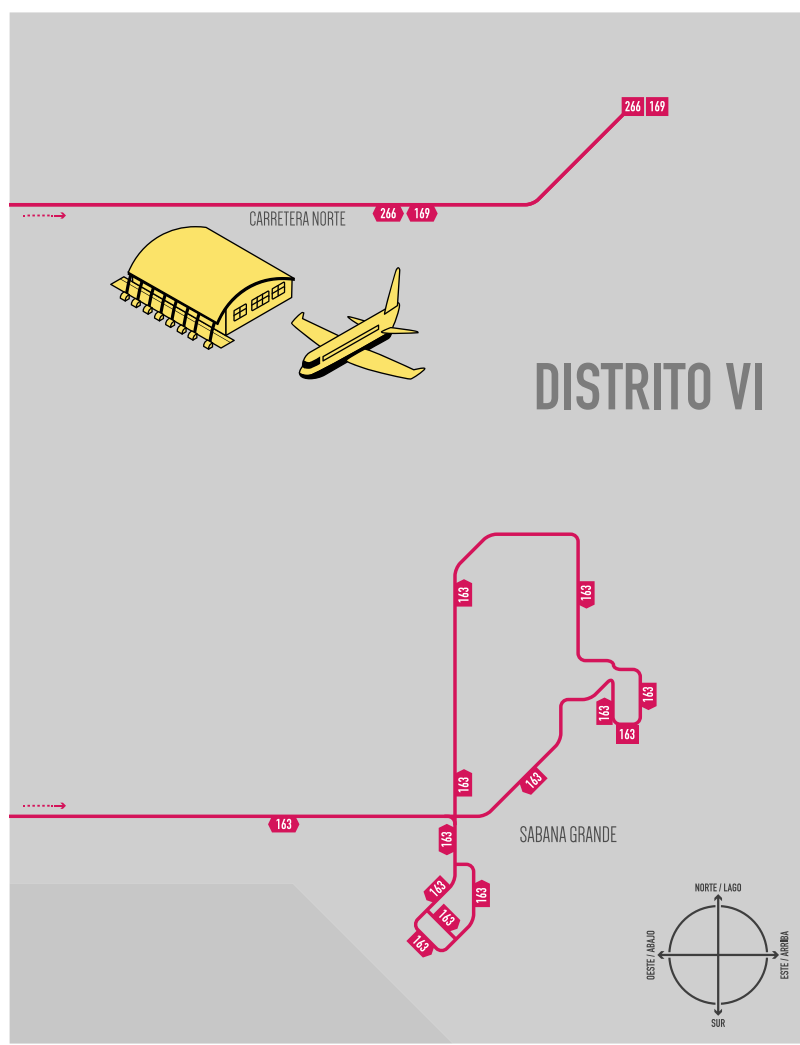

DISTRITO II

LAGO XOLOTLÁN

DISTRITO VI

DISTRITO I

DISTRITO IV

DISTRITO VII

- Semáforo
- Rotonda
- Punto de Referencia
- Punto de Transbordo
- Paso a desnivel

- Ruta pasa por ambas direcciones
- Ruta pasa por una sola dirección
- Terminal

- ### CATEGORÍAS
- Rutas Centro/UCA
 - Rutas Sur
 - Rutas Internas
 - Rutas Este
 - Rutas Oeste
 - Rutas Norte
 - Ruta Ciudad Sandino

PUNTOS DE TRANSBORDO IMPORTANTES

UCA	102	103	105	110	111	114	117	119	120	168	195	210		
ZUMEN	103	105	110	114	120	6	112	123	154	158	210	106	262	MR4
LAS PIEDRECITAS	123	112	6	118	210	125	103	110	114	120				
UNAN	111	117	168	106										
MERC. ROBERTO HUEMBES	123	109	163	159	104	262	164	6	110	117	119	195		
MERC. IVÁN MONTENEGRO	154	110	117	116	118	175	101	112	163	102	103	168	195	

GANCHO DE CAMINO	111	168	195	175	118	116	MR4	163	104	158	154	164
LINDA VISTA	119	114	103	133	101	109	118					
PLAZA INTER	154	113	101	109	165	175	116	118	MR4			
METROCENTRO	105	110	114	120	195	168	111	210	119	VANEGAS	SAN ISIDRO	
MERC. MAYOREO	104	169	120	110	102	111	101					
SUBASTA	104	105	111	114	117	170	6	266	169			

ACERCA DEL MAPA

Primero que nada, este no es un mapa geográfico, sino, un mapa de rutas de transporte urbano colectivo de Managua y Ciudad Sandino. Para facilitar la orientación del usuario, las trayectorias han sido simplificadas en esquemas de ángulos rectos y agrupadas en 7 categorías de colores diferentes según la zona de mayor cobertura: