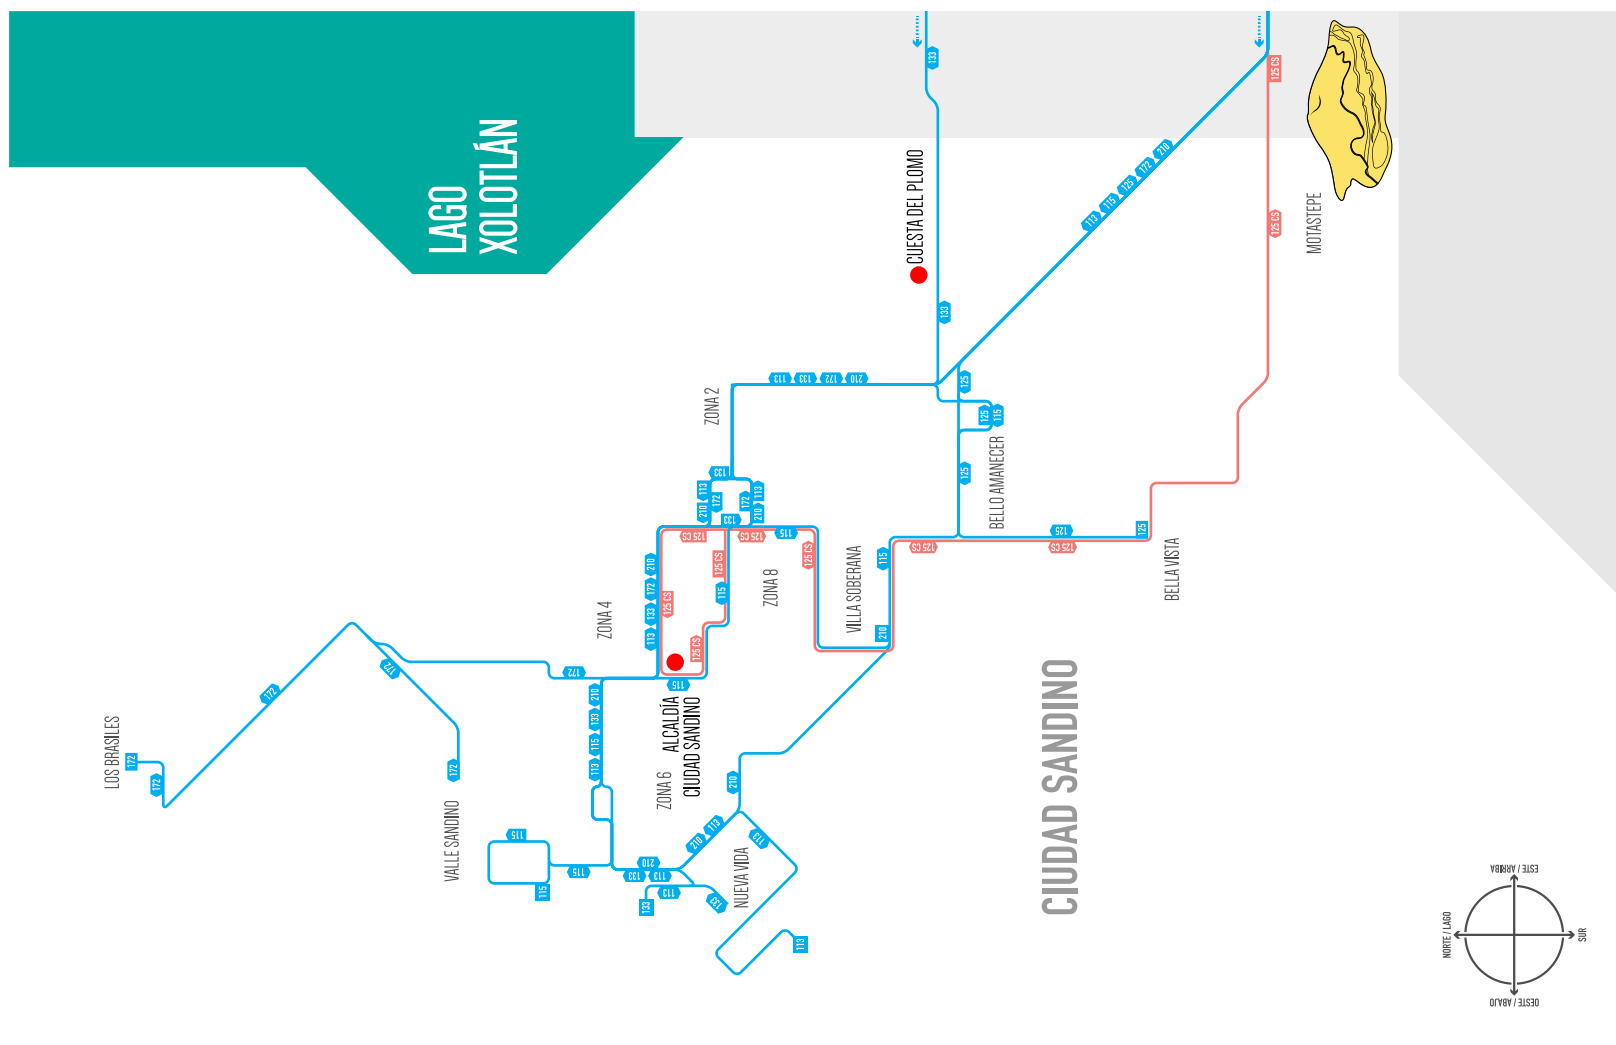

DISTRITO II

LAGO XOLOTLÁN

DISTRITO VI

DISTRITO I

DISTRITO IV

DISTRITO VII

- Semáforo
- Rotonda
- Punto de Referencia
- Punto de Transbordo
- Paso a desnivel

- Ruta pasa por ambas direcciones
- Ruta pasa por una sola dirección
- Terminal

- ### CATEGORÍAS
- Rutas Centro/UCA
 - Rutas Sur
 - Rutas Internas
 - Rutas Este
 - Rutas Oeste
 - Rutas Norte
 - Ruta Ciudad Sandino

PUNTOS DE TRANSBORDO IMPORTANTES

UCA	102	103	105	110	111	114	117	119	120	168	195	210		
ZUMEN	103	105	110	114	120	6	112	123	154	158	210	106	262	MR4
LAS PIEDRECITAS	123	112	6	118	210	125	103	110	114	120				
UNAN	111	117	168	106										
MERC. ROBERTO HUEMBES	123	109	163	159	104	262	164	6	110	117	119	195		
MERC. IVÁN MONTENEGRO	154	110	117	116	118	175	101	112	163	102	103	168	195	

GANCHO DE CAMINO	111	168	195	175	118	116	MR4	163	104	158	154	164
LINDA VISTA	119	114	103	133	101	109	118					
PLAZA INTER	154	113	101	109	165	175	116	118	MR4			
METROCENTRO	105	110	114	120	195	168	111	210	119	VANEGAS	SAN ISIDRO	
MERC. MAYOREO	104	169	120	110	102	111	101					
SUBASTA	104	105	111	114	117	170	6	266	169			

ACERCA DEL MAPA

Primero que nada, este no es un mapa geográfico, sino, un mapa de rutas de transporte urbano colectivo de Managua y Ciudad Sandino. Para facilitar la orientación del usuario, las trayectorias han sido simplificadas en esquemas de ángulos rectos y agrupadas en 7 categorías de colores diferentes según la zona de mayor cobertura: