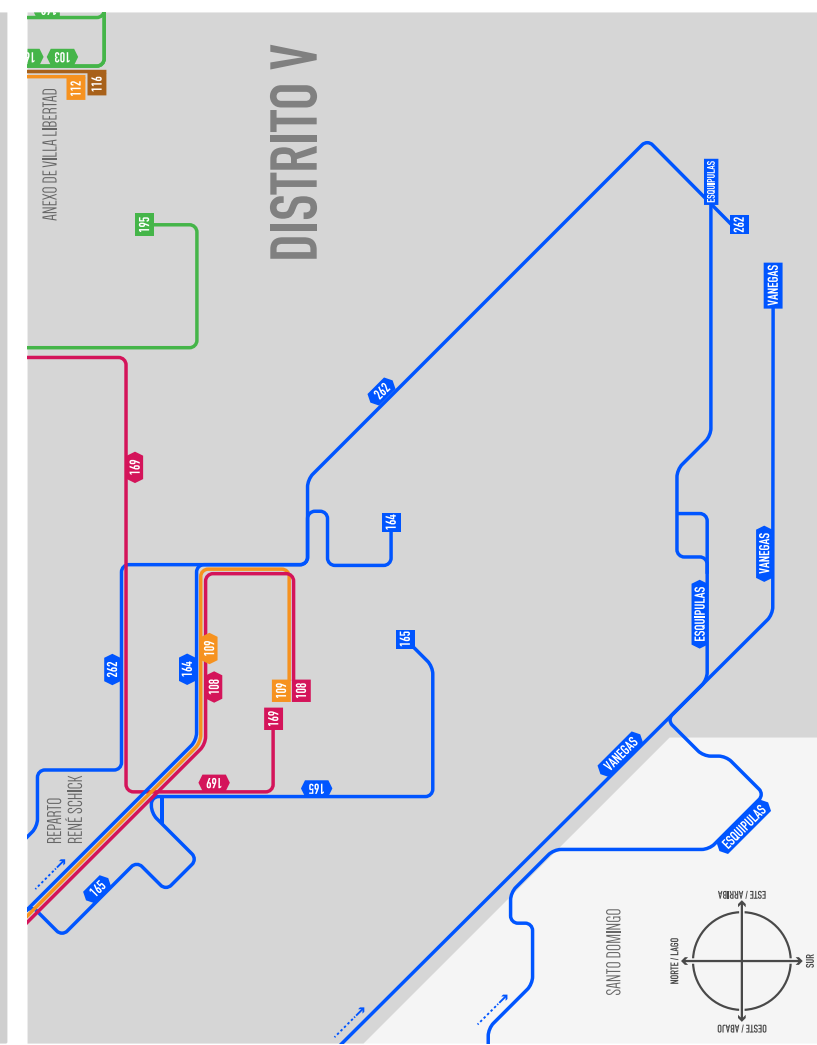

DISTRITO II

LAGO XOLOTLÁN

DISTRITO VI

DISTRITO I

DISTRITO IV

DISTRITO VII

- Semáforo
- Rotonda
- Punto de Referencia
- Punto de Transbordo
- Paso a desnivel

- Ruta pasa por ambas direcciones
- Ruta pasa por una sola dirección
- Terminal

- ### CATEGORÍAS
- Rutas Centro/UCA
 - Rutas Sur
 - Rutas Internas
 - Rutas Este
 - Rutas Oeste
 - Rutas Norte
 - Ruta Ciudad Sandino

PUNTOS DE TRANSBORDO IMPORTANTES

UCA	102	103	105	110	111	114	117	119	120	168	195	210		
ZUMEN	103	105	110	114	120	6	112	123	154	158	210	106	262	MR4
LAS PIEDRECITAS	123	112	6	118	210	125	103	110	114	120				
UNAN	111	117	168	106										
MERC. ROBERTO HUEMBES	123	109	163	159	104	262	164	6	110	117	119	195		
MERC. IVÁN MONTENEGRO	154	110	117	116	118	175	101	112	163	102	103	168	195	

GANCHO DE CAMINO	111	168	195	175	118	116	MR4	163	104	158	154	164
LINDA VISTA	119	114	103	133	101	109	118					
PLAZA INTER	154	113	101	109	165	175	116	118	MR4			
METROCENTRO	105	110	114	120	195	168	111	210	119	VANEGAS	SAN ISIDRO	
MERC. MAYOREO	104	169	120	110	102	111	101					
SUBASTA	104	105	111	114	117	170	6	266	169			

ACERCA DEL MAPA

Primero que nada, este no es un mapa geográfico, sino, un mapa de rutas de transporte urbano colectivo de Managua y Ciudad Sandino. Para facilitar la orientación del usuario, las trayectorias han sido simplificadas en esquemas de ángulos rectos y agrupadas en 7 categorías de colores diferentes según la zona de mayor cobertura: