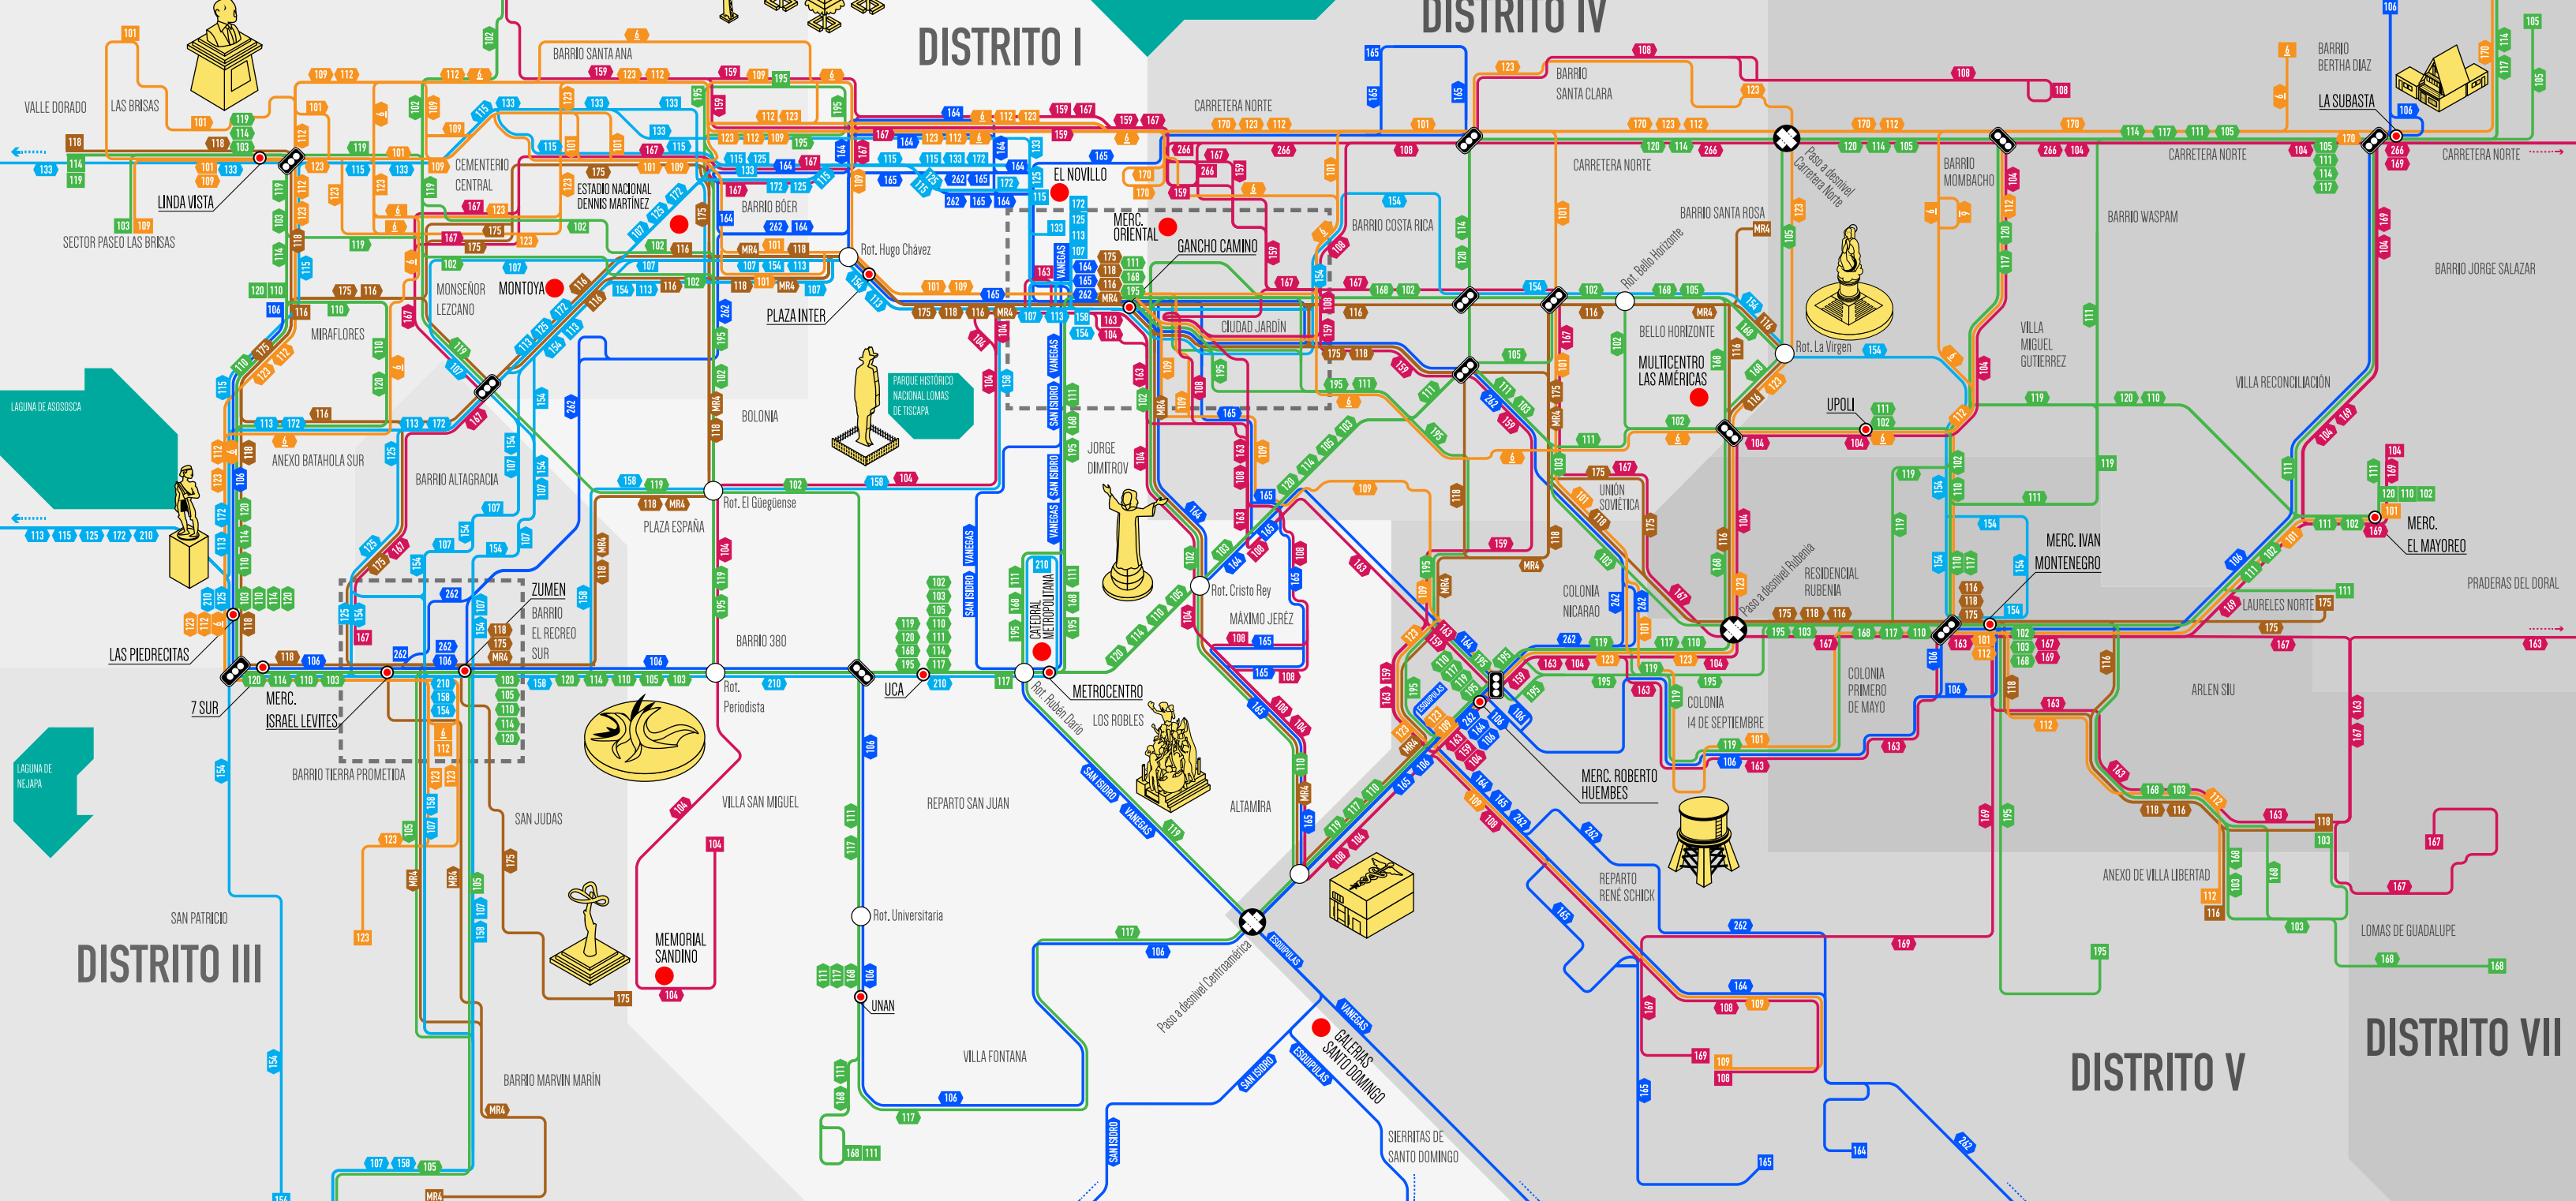

DISTRITO II

LAGO XOLOTLÁN

DISTRITO VI

DISTRITO I

DISTRITO IV

DISTRITO VII

- Semáforo
- Rotonda
- Punto de Referencia
- Punto de Transbordo
- Paso a desnivel

- Ruta pasa por ambas direcciones
- Ruta pasa por una sola dirección
- Terminal

- ### CATEGORÍAS
- Rutas Centro/UCA
 - Rutas Sur
 - Rutas Internas
 - Rutas Este
 - Rutas Oeste
 - Rutas Norte
 - Ruta Ciudad Sandino

PUNTOS DE TRANSBORDO IMPORTANTES

UCA	102	103	105	110	111	114	117	119	120	168	195	210		
ZUMEN	103	105	110	114	120	6	112	123	154	158	210	106	262	MR4
LAS PIEDRECITAS	123	112	6	118	210	125	103	110	114	120				
UNAN	111	117	168	106										
MERC. ROBERTO HUEMBES	123	109	163	159	104	262	164	6	110	117	119	195		
MERC. IVÁN MONTENEGRO	154	110	117	116	118	175	101	112	163	102	103	168	195	

ACERCA DEL MAPA

Primero que nada, este no es un mapa geográfico, sino, un mapa de rutas de transporte urbano colectivo de Managua y Ciudad Sandino. Para facilitar la orientación del usuario, las trayectorias han sido simplificadas en esquemas de ángulos rectos y agrupadas en 7 categorías de colores diferentes según la zona de mayor cobertura:

Rutas Centro/UCA	102	103	105	106	110	111	114	117	119	120	168	195
Rutas Sur	107	113	115	125	133	154	158	172	210	262	165	195
Rutas Oeste	104	108	159	163	167	169	266					
Rutas Norte	6	101	109	112	123	170						
Rutas Internas	MR4	116	118	175								
Ruta Ciudad Sandino	125	CS										